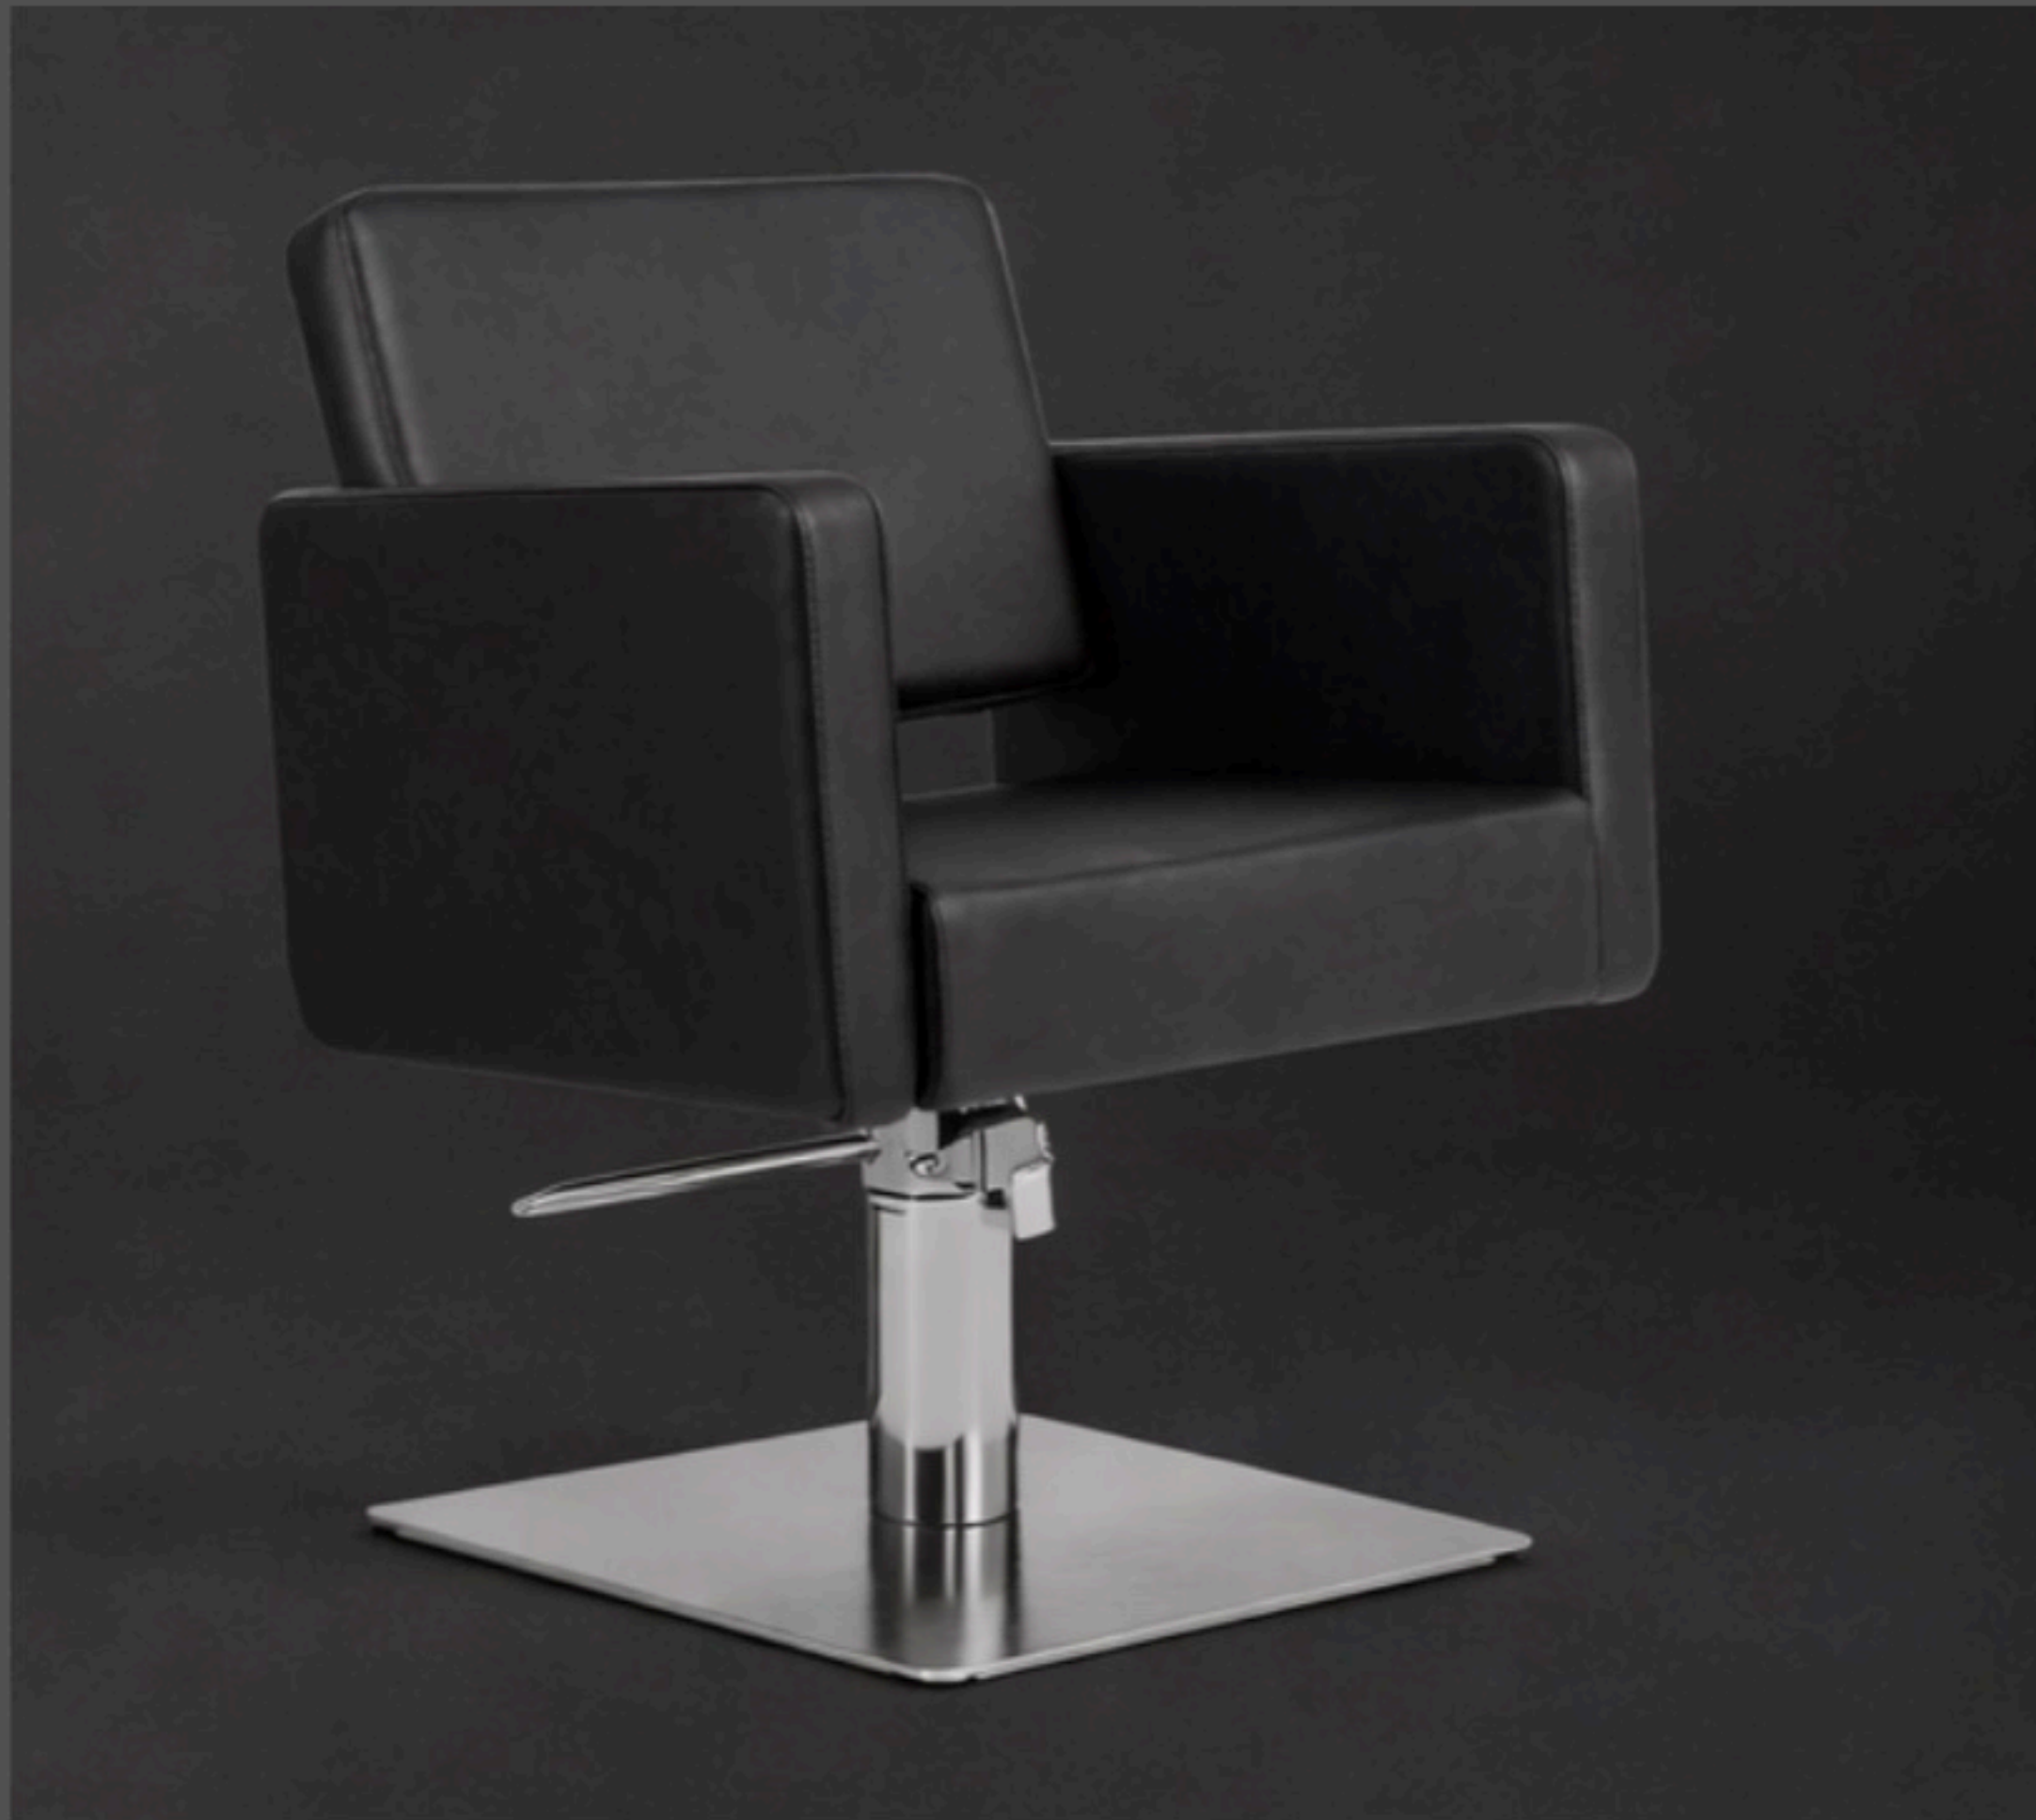

## BLACK ONE

BLACK ONE

POLTRONA LAVORO

STRUTTURA IN ACCIAIO CON BASE QUADRATA

VERNICIATA NERA COMPLETA DI POMPA IDRAULICA

PER REGOLAZIONE ALTEZZA

SEDILE STACCATO DA SCHIENALE PER FACILITARE

LA PULIZIA IN ECOPELLE NERA

DIMENSIONI:

DIMENSIONI: 64x49x46/59 CM

PESO 18 KG

**€.320,00**

**PIU' IVA**

## SILVER ONE

SILVER ONE

POLTRONA LAVORO

STRUTTURA IN ACCIAIO CON BASE QUADRATA

IN ACCIAIO INOX COMPLETA DI POMPA IDRAULICA

PER REGOLAZIONE ALTEZZA

SEDILE STACCATO DA SCHIENALE PER FACILITARE

LA PULIZIA IN ECOPELLE NERA

## BLACK STAR

BLACK STAR  
POLTRONA LAVORO  
STRUTTURA IN ACCIAIO CON BASE A STELLA  
IN ACCIAIO VERNICIATA NERA COMPLETA DI  
POMPA IDRAULICA  
PER REGOLAZIONE ALTEZZA  
SEDILE STACCATO DA SCHIENALE PER FACILITARE  
LA PULIZIA IN ECOPELLE NERA  
DIMENSIONI: 65x49x46/59 CM  
PESO 17 KG